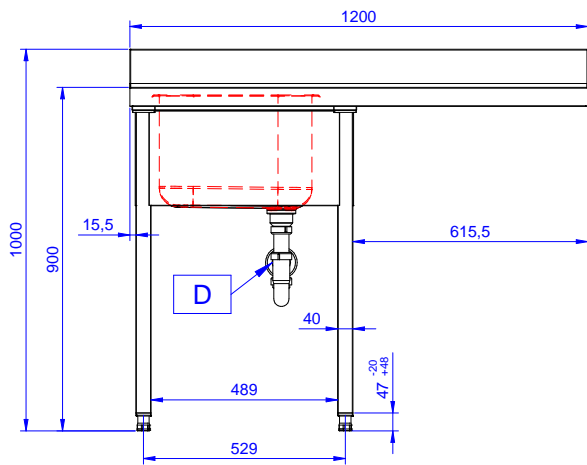

Fregadero para lavavajillas
bajomostador con un seno
600x500x320 y escurridor a
la derecha, 1200mm

Descripción

Artículo No.

Fregadero para lavavajillas bajomostador con un seno de 600x500x320 y escurridor derecho, 1200mm - Fabricado en acero inoxidable AISI 304 - Superficie de trabajo de 50 mm de altura en acero inoxidable AISI 304, 1 mm de grosor, insonorizada, con borde perimétrico y esquinas soldadas - Alzatina integrada, altura de 100 mm, con un radio de 10 mm - Patas cuadradas 40x40 mm de altura regulable (+/-20mm) - Seno embutido de 600x500x300h con tubo rebosadero y orificio de drenaje de 2" - Escurridor en el lado derecho - Hueco para alojar lavavajillas de 600mm de ancho debajo del escurridor

Características técnicas

- Robustez, estabilidad y fiabilidad de la mesa exactamente comprobadas.

Construcción

- Diseñado para encastrar el fregadero sobre las patas fácilmente y poder situar los grifos por la parte trasera.
- Patas cuadradas de 40 mm en acero inoxidable AISI 304 regulables en altura.
- Alzatina posterior con radio de 8 mm, altura de 100 mm y espesor de 13 mm, diseñada para situar contra la pared.
- Plano de trabajo en acero inoxidable AISI 304 de 50 mm, grosor 10/10 con con bordes plegados salvamanos.
- Espacio inferior del escurridor libre para situar un lavavajillas bajomostador.
- Se ofrece una amplia gama de grifos para satisfacer todas las necesidades.
- Escurridor disponible para las operaciones de secado.
- Alzatina de 100 mm de alto con un radio de 10 mm y una profundidad de 13 mm.

Aprobación: _____

Experience the Excellence
www.electroluxprofessional.com
marketing.es@electroluxprofessional.com

Alzado

Lateral

Planta

Info

Dimensiones externas, ancho	
133191 (NSBD1217R)	1200 mm
Dimensiones externas, fondo	700 mm
Dimensiones externas, alto	1000 mm
Dimensiones alzatina , alto	100 mm
Dimensiones alzatina , fondo	13 mm
Dimensiones alzatina, radio	R=10
Número de cubas	1
Dimensiones de las cubas	400x500xH320
Peso neto	32.3 kg