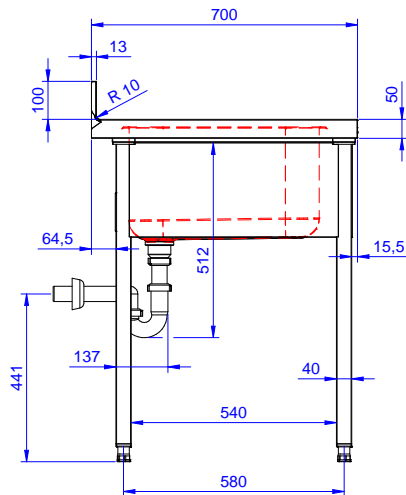

Fregadero para lavavajillas
bajomostador con un seno
600x500x320 y escurridor a
la derecha, 1200mm

Descripción

Artículo No.

Fregadero para lavavajillas bajomostador con un seno de 600x500x320 y escurridor derecho, 1200mm - Fabricado en acero inoxidable AISI 304 - Superficie de trabajo de 50 mm de altura en acero inoxidable AISI 304, 1 mm de grosor, insonorizada, con borde perimétrico y esquinas soldadas - Alzatina integrada, altura de 100 mm, con un radio de 10 mm - Patas cuadradas 40x40 mm de altura regulable (+/-20mm) - Seno embutido de 600x500x300h con tubo rebosadero y orificio de drenaje de 2" - Escurridor en el lado derecho - Hueco para alojar lavavajillas de 600mm de ancho debajo del escurridor

Características técnicas

- Robustez, estabilidad y fiabilidad de la mesa exactamente comprobadas.

Construcción

- Diseñado para encastrar el fregadero sobre las patas fácilmente y poder situar los grifos por la parte trasera.
- Patas cuadradas de 40 mm en acero inoxidable AISI 304 regulables en altura.
- Alzatina posterior con radio de 8 mm, altura de 100 mm y espesor de 13 mm, diseñada para situar contra la pared.
- Plano de trabajo en acero inoxidable AISI 304 de 50 mm, grosor 10/10 con con bordes plegados salvamanos.
- Espacio inferior del escurridor libre para situar un lavavajillas bajomostador.
- Se ofrece una amplia gama de grifos para satisfacer todas las necesidades.
- Escurridor disponible para las operaciones de secado.
- Alzatina de 100 mm de alto con un radio de 10 mm y una profundidad de 13 mm.

Aprobación: _____

Experience the Excellence
www.electroluxprofessional.com
marketing.es@electroluxprofessional.com

Alzado

Lateral

Planta

Info

Dimensiones externas, ancho	
133191 (NSBD1217R)	1200 mm
Dimensiones externas, fondo	700 mm
Dimensiones externas, alto	1000 mm
Dimensiones alzatina , alto	100 mm
Dimensiones alzatina , fondo	13 mm
Dimensiones alzatina, radio	R=10
Número de cubas	1
Dimensiones de las cubas	400x500xH320
Peso neto	32.3 kg