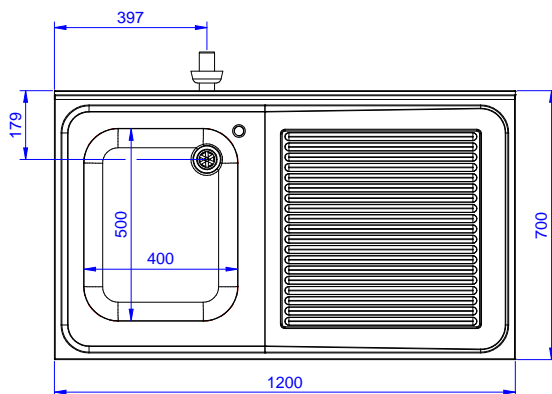

Fregadero para lavavajillas
bajomostador con un seno
600x500x320 y escurridor a
la derecha, 1200mm

Descripción

Artículo No.

Fregadero para lavavajillas bajomostador con un seno de 600x500x320 y escurridor derecho, 1200mm - Fabricado en acero inoxidable AISI 304 - Superficie de trabajo de 50 mm de altura en acero inoxidable AISI 304, 1 mm de grosor, insonorizada, con borde perimétrico y esquinas soldadas - Alzatina integrada, altura de 100 mm, con un radio de 10 mm - Patas cuadradas 40x40 mm de altura regulable (+/-20mm) - Seno embutido de 600x500x300h con tubo rebosadero y orificio de drenaje de 2" - Escurridor en el lado derecho - Hueco para alojar lavavajillas de 600mm de ancho debajo del escurridor

Características técnicas

- Robustez, estabilidad y fiabilidad de la mesa exactamente comprobadas.

Construcción

- Diseñado para encastrar el fregadero sobre las patas fácilmente y poder situar los grifos por la parte trasera.
- Patas cuadradas de 40 mm en acero inoxidable AISI 304 regulables en altura.
- Alzatina posterior con radio de 8 mm, altura de 100 mm y espesor de 13 mm, diseñada para situar contra la pared.
- Plano de trabajo en acero inoxidable AISI 304 de 50 mm, grosor 10/10 con con bordes plegados salvamanos.
- Espacio inferior del escurridor libre para situar un lavavajillas bajomostador.
- Se ofrece una amplia gama de grifos para satisfacer todas las necesidades.
- Escurridor disponible para las operaciones de secado.
- Alzatina de 100 mm de alto con un radio de 10 mm y una profundidad de 13 mm.

Aprobación: _____

Experience the Excellence
www.electroluxprofessional.com
marketing.es@electroluxprofessional.com

Alzado

Lateral

Planta

Info

Dimensiones externas, ancho	
133191 (NSBD1217R)	1200 mm
Dimensiones externas, fondo	700 mm
Dimensiones externas, alto	1000 mm
Dimensiones alzatina , alto	100 mm
Dimensiones alzatina , fondo	13 mm
Dimensiones alzatina, radio	R=10
Número de cubas	1
Dimensiones de las cubas	400x500xH320
Peso neto	32.3 kg